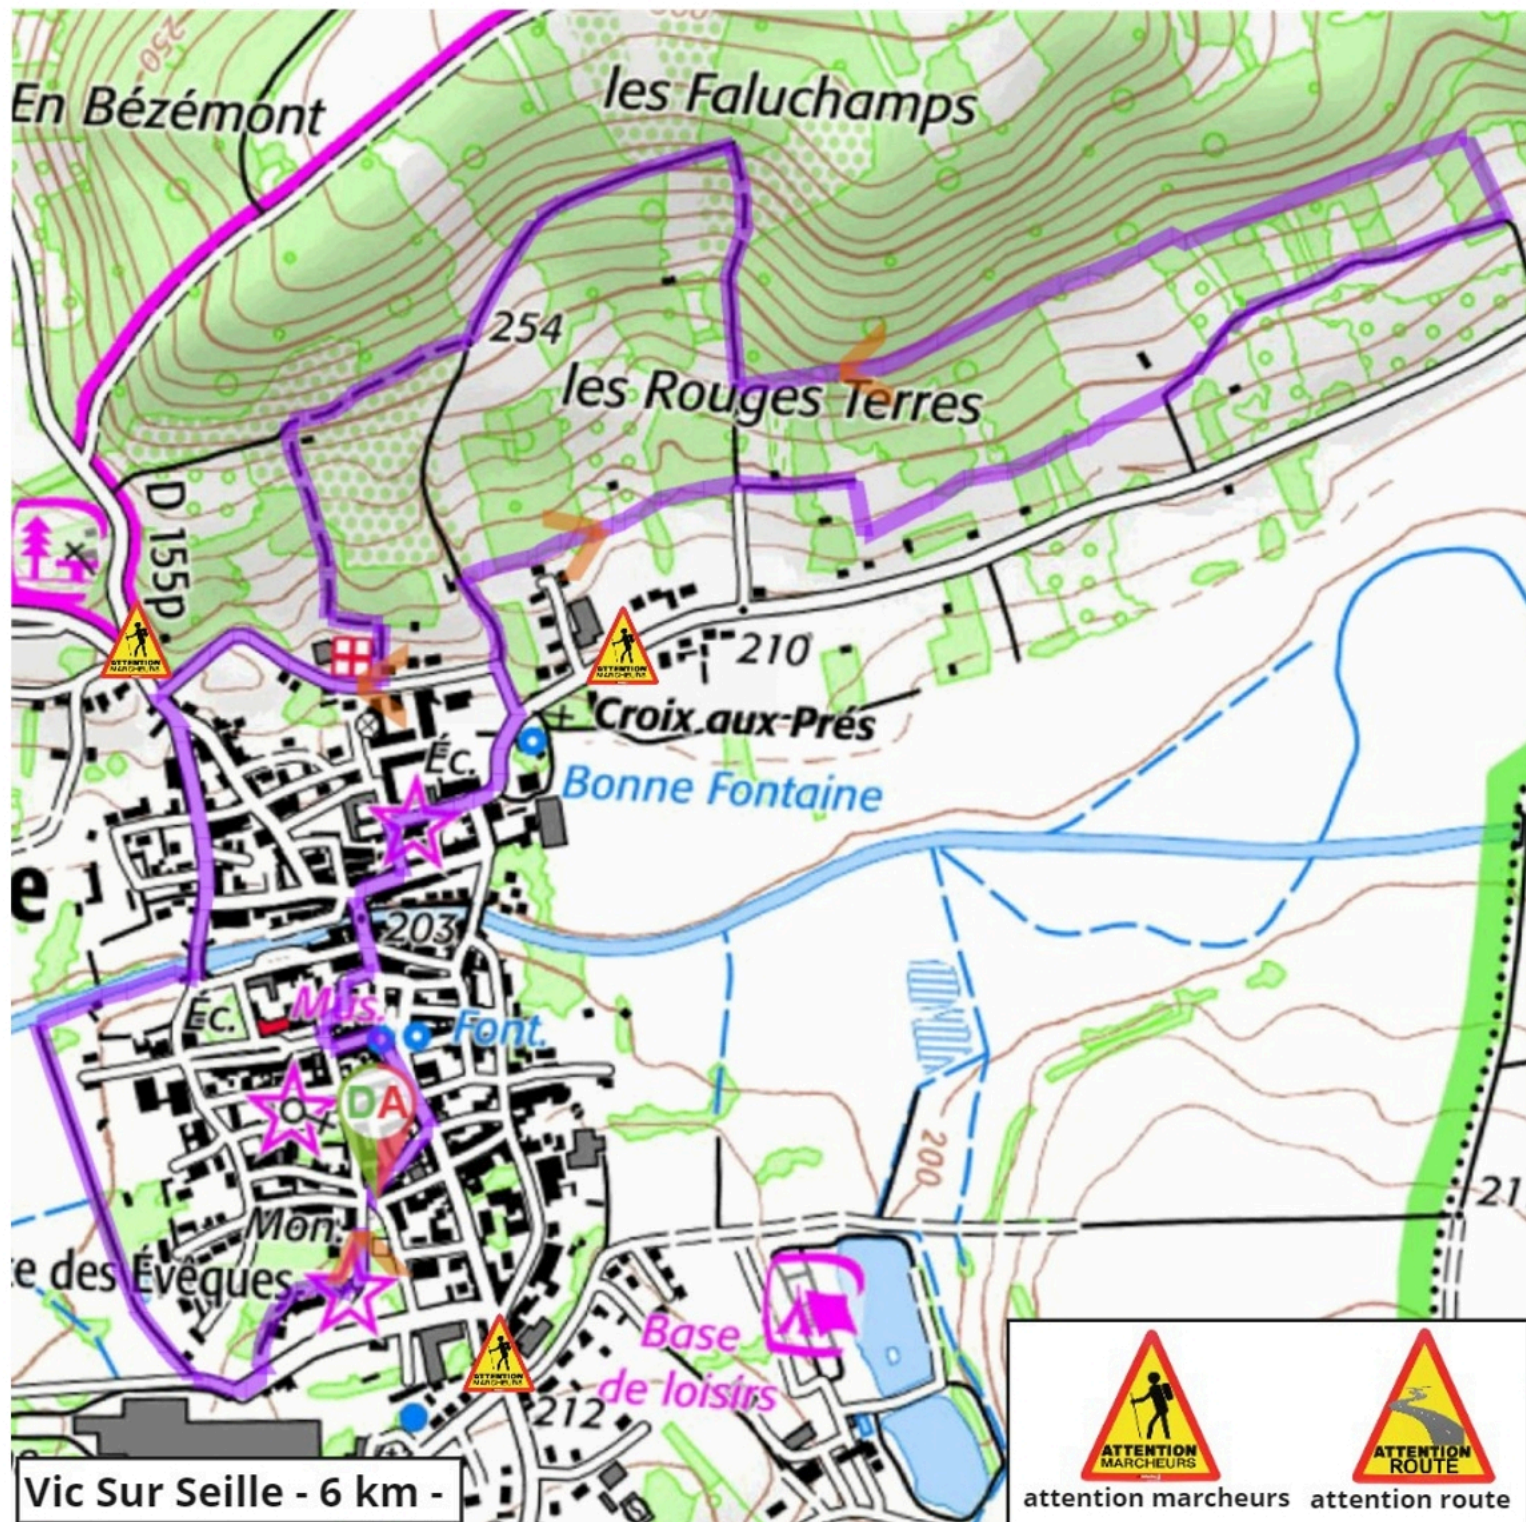

STAFF

07 81 87 71 73

07 82 27 12 99

06 41 26 41 19

Visorando

 Dénivelé positif : 72 m

 Dénivelé négatif : 77 m

 Point haut : 281 m

 Point bas : 199 m

attention marcheurs

attention route

STAFF

07 81 87 71 73

07 82 27 12 99

06 41 26 41 19

Visorando

-  Dénivelé positif : 161 m
-  Dénivelé négatif : 162 m
-  Point haut : 323 m
-  Point bas : 212 m

attention marcheurs attention route

Haraucourt - 9 km -

STAFF

07 81 87 71 73
 07 82 27 12 99
 06 41 26 41 19

-  Dénivelé positif : 315 m
-  Dénivelé négatif : 320 m
-  Point haut : 322 m
-  Point bas : 199 m

STAFF

07 81 87 71 73

07 82 27 12 99

06 41 26 41 19

Visorando

 Dénivelé positif : 277 m

 Dénivelé négatif : 274 m