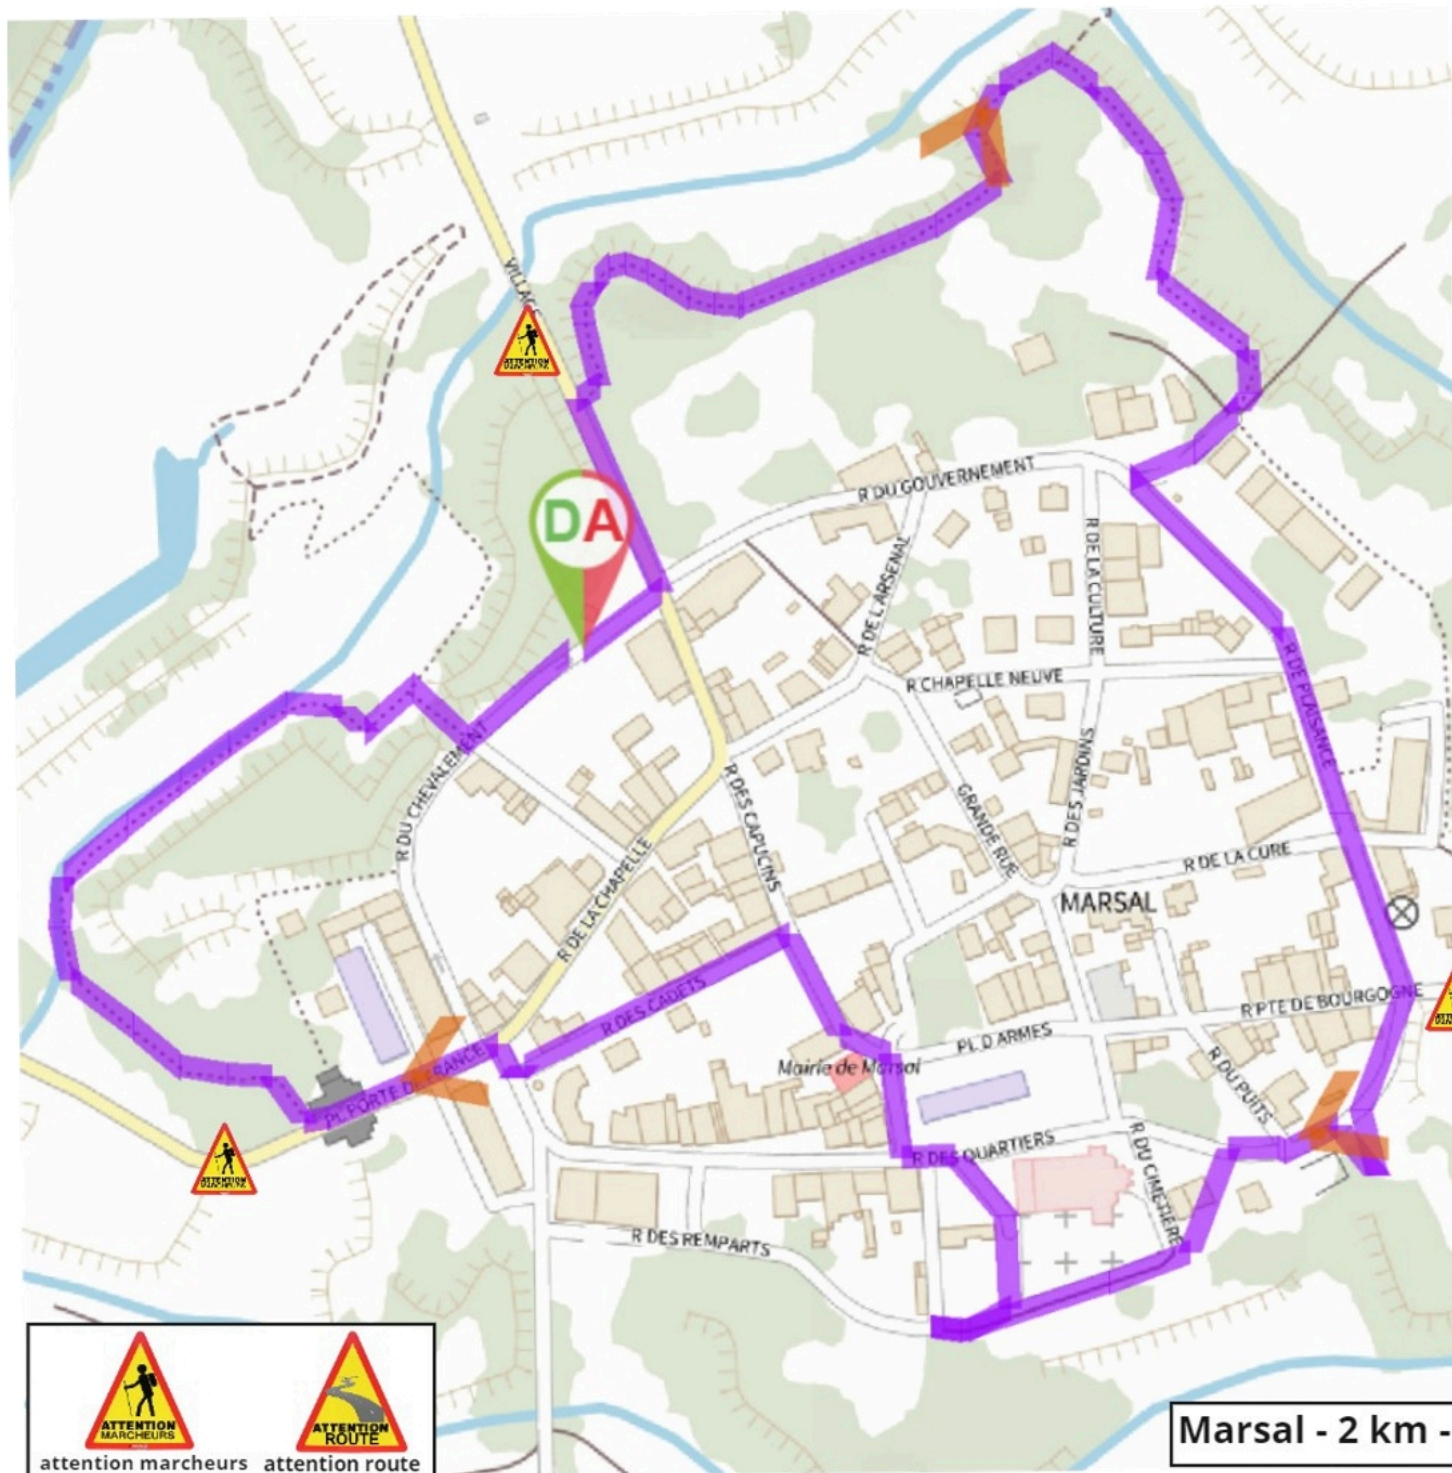

STAFF

07 81 87 71 73

07 82 27 12 99

06 41 26 41 19

 Dénivelé positif : 3 m

 Dénivelé négatif : 3 m

 Point haut : 208 m

 Point bas : 202 m

Marsal - 2 km -

STAFF

07 81 87 71 73
07 82 27 12 99
06 41 26 41 19

Visorando

- Dénivelé positif : 13 m
- Dénivelé négatif : 13 m
- Point haut : 220 m
- Point bas : 202 m

STAFF

07 81 87 71 73
 07 82 27 12 99
 06 41 26 41 19