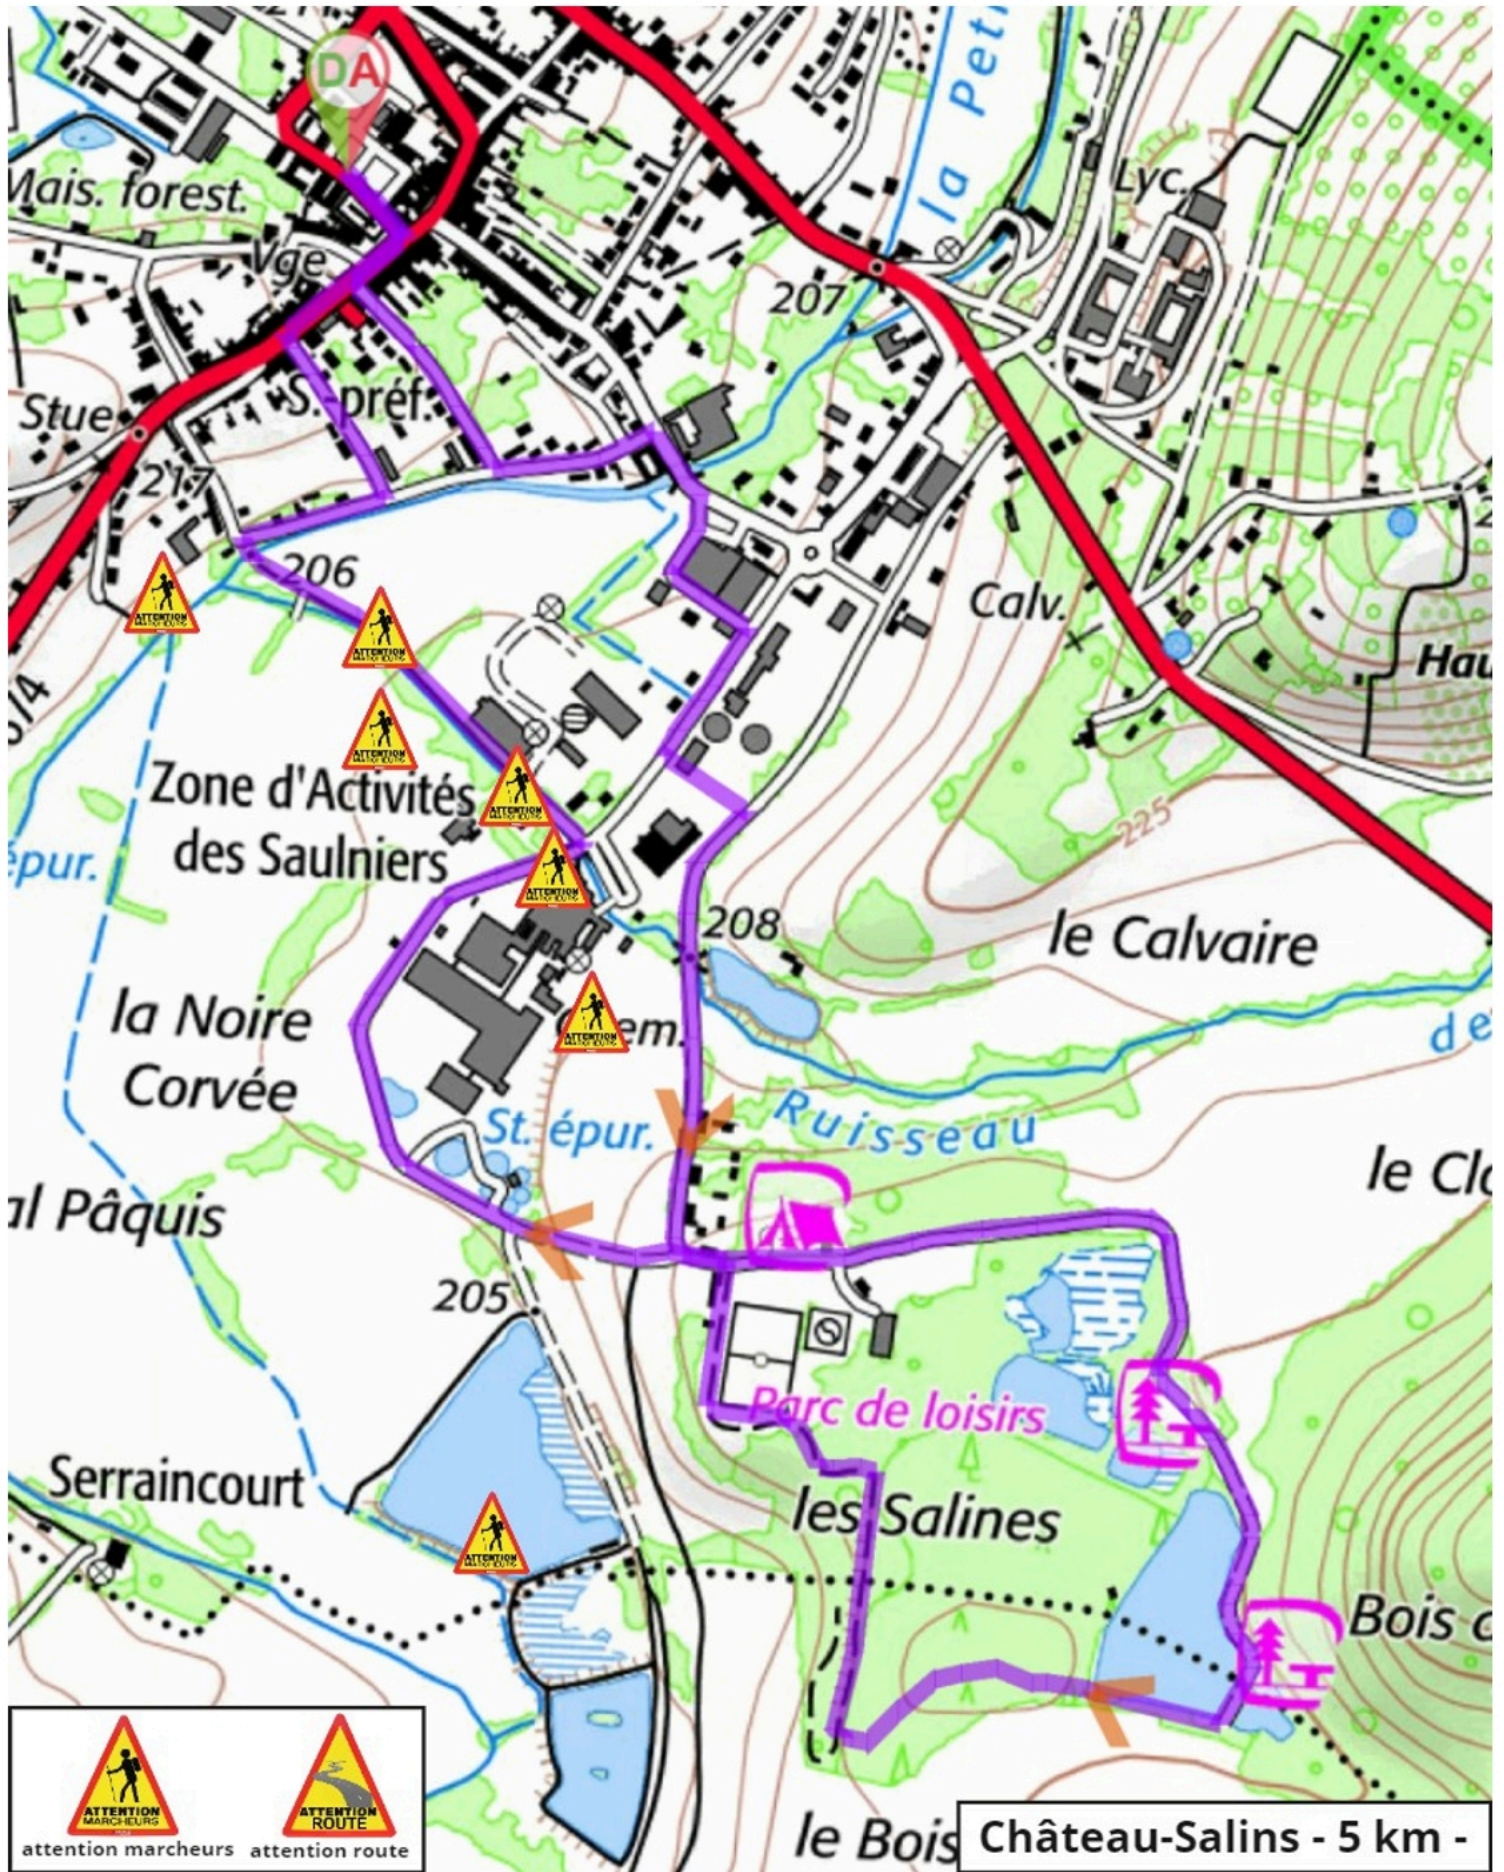

 Point bas : 199 m

attention marcheurs

attention route

STAFF

07 81 87 71 73

07 82 27 12 99

06 41 26 41 19

Visorando

-  Dénivelé positif : 315 m
-  Dénivelé négatif : 320 m
-  Point haut : 322 m
-  Point bas : 199 m

STAFF

07 81 87 71 73

07 82 27 12 99

06 41 26 41 19

Visorando

 Dénivelé positif : 277 m

 Dénivelé négatif : 274 m

 Dénivelé négatif : 274 m

 Point haut : 325 m

 Point bas : 207 m

Château-Salins - 20 km -

STAFF

07 81 87 71 73
 07 82 27 12 99
 06 41 26 41 19

- Dénivelé positif : 22 m
- Dénivelé négatif : 23 m
- Point haut : 229 m
- Point bas : 200 m

Marsal - 2 km -

STAFF

07 81 87 71 73
07 82 27 12 99
06 41 26 41 19

Visorando

- Dénivelé positif : 13 m
- Dénivelé négatif : 13 m
- Point haut : 220 m
- Point bas : 202 m

STAFF

07 81 87 71 73
 07 82 27 12 99
 06 41 26 41 19