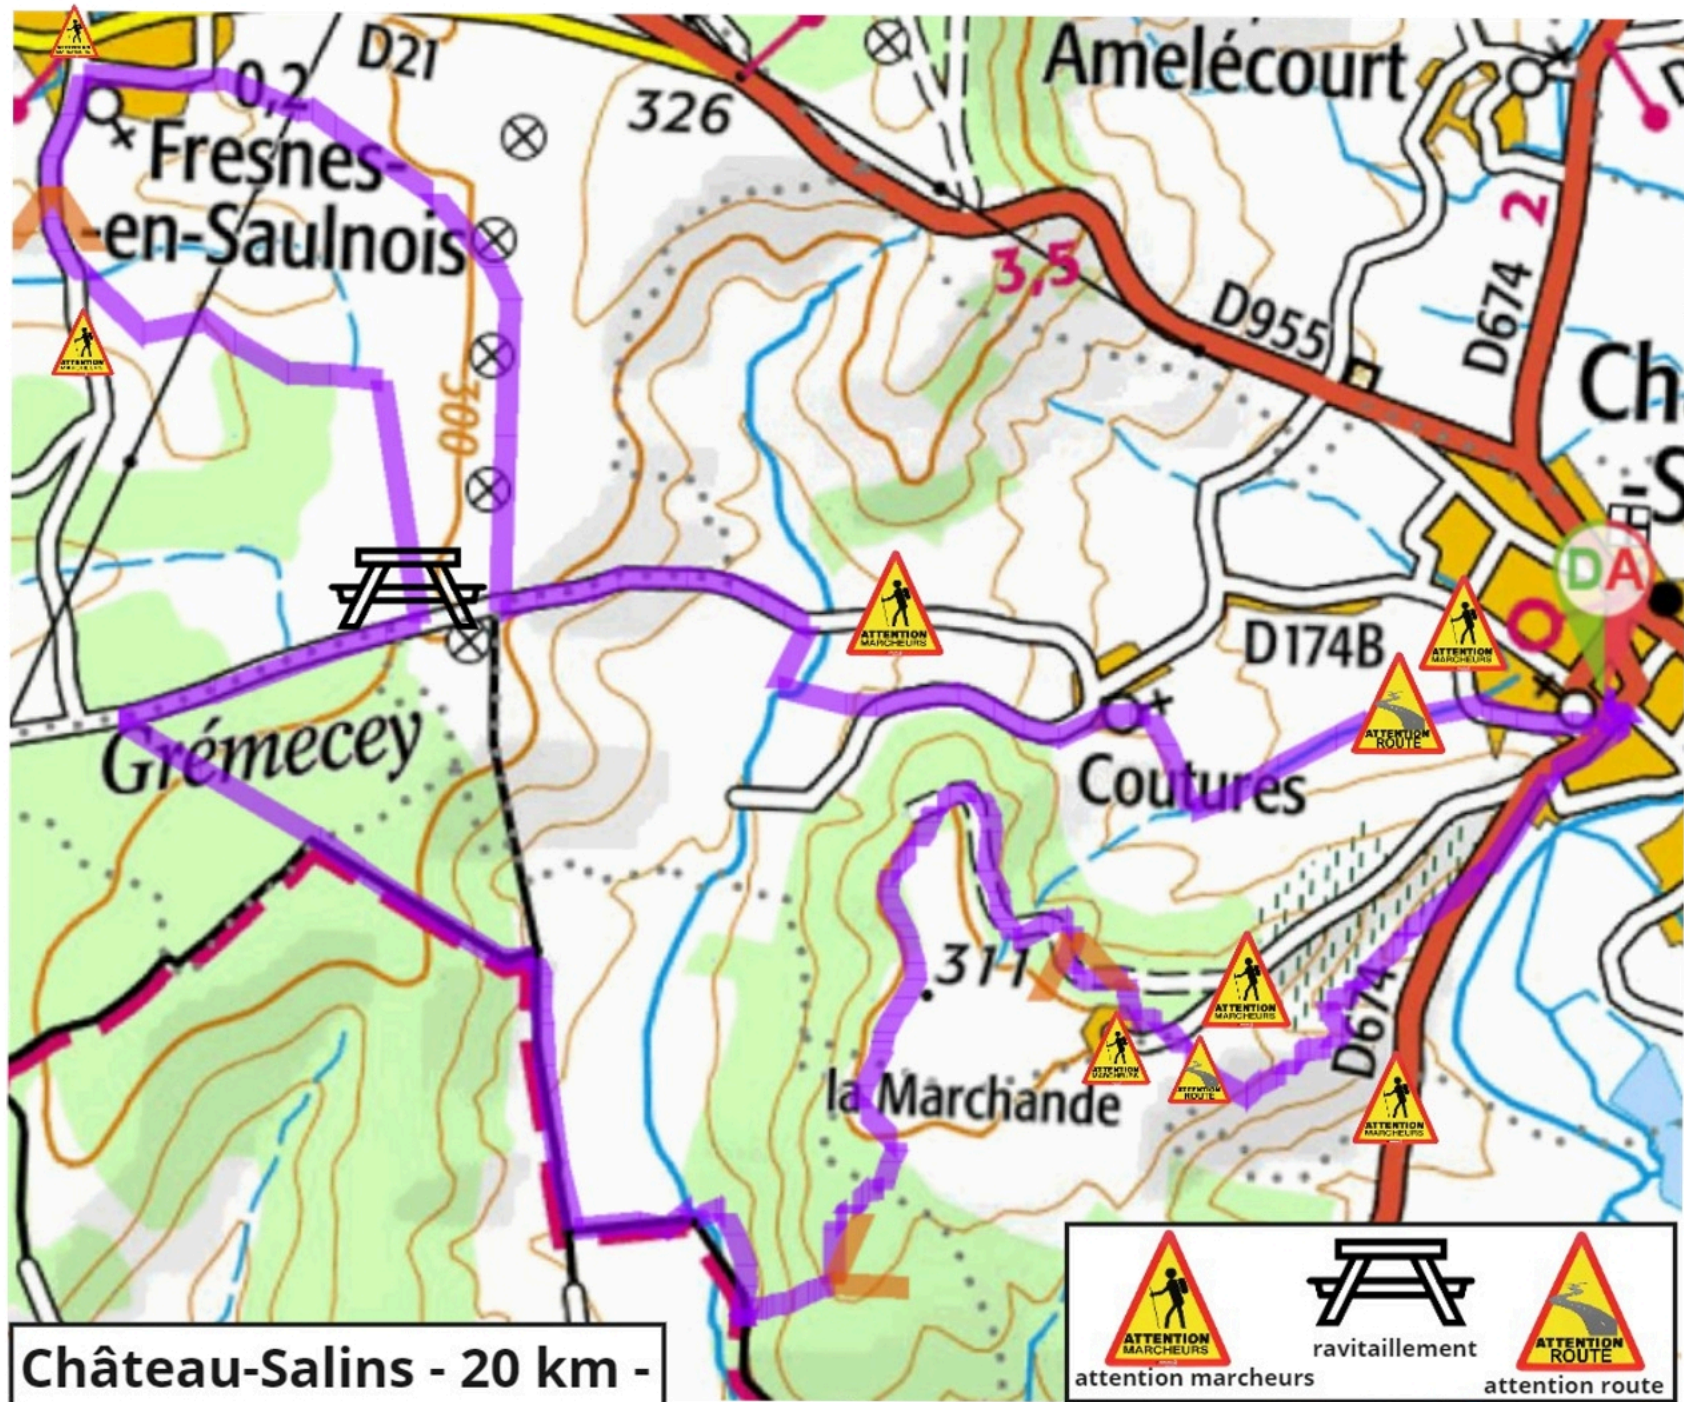

 Point bas : 199 m

attention marcheurs

attention route

STAFF

07 81 87 71 73

07 82 27 12 99

06 41 26 41 19

Visorando

-  Dénivelé positif : 161 m
-  Dénivelé négatif : 162 m
-  Point haut : 323 m
-  Point bas : 212 m

attention marcheurs attention route

Haraucourt - 9 km -

STAFF

07 81 87 71 73
 07 82 27 12 99
 06 41 26 41 19

-  Dénivelé positif : 315 m
-  Dénivelé négatif : 320 m
-  Point haut : 322 m
-  Point bas : 199 m

STAFF

07 81 87 71 73

07 82 27 12 99

06 41 26 41 19

Visorando

 Dénivelé positif : 277 m

 Dénivelé négatif : 274 m

 Point haut : 325 m

 Point bas : 207 m

Château-Salins - 20 km -

STAFF

07 81 87 71 73

07 82 27 12 99

06 41 26 41 19

 Dénivelé positif : 277 m