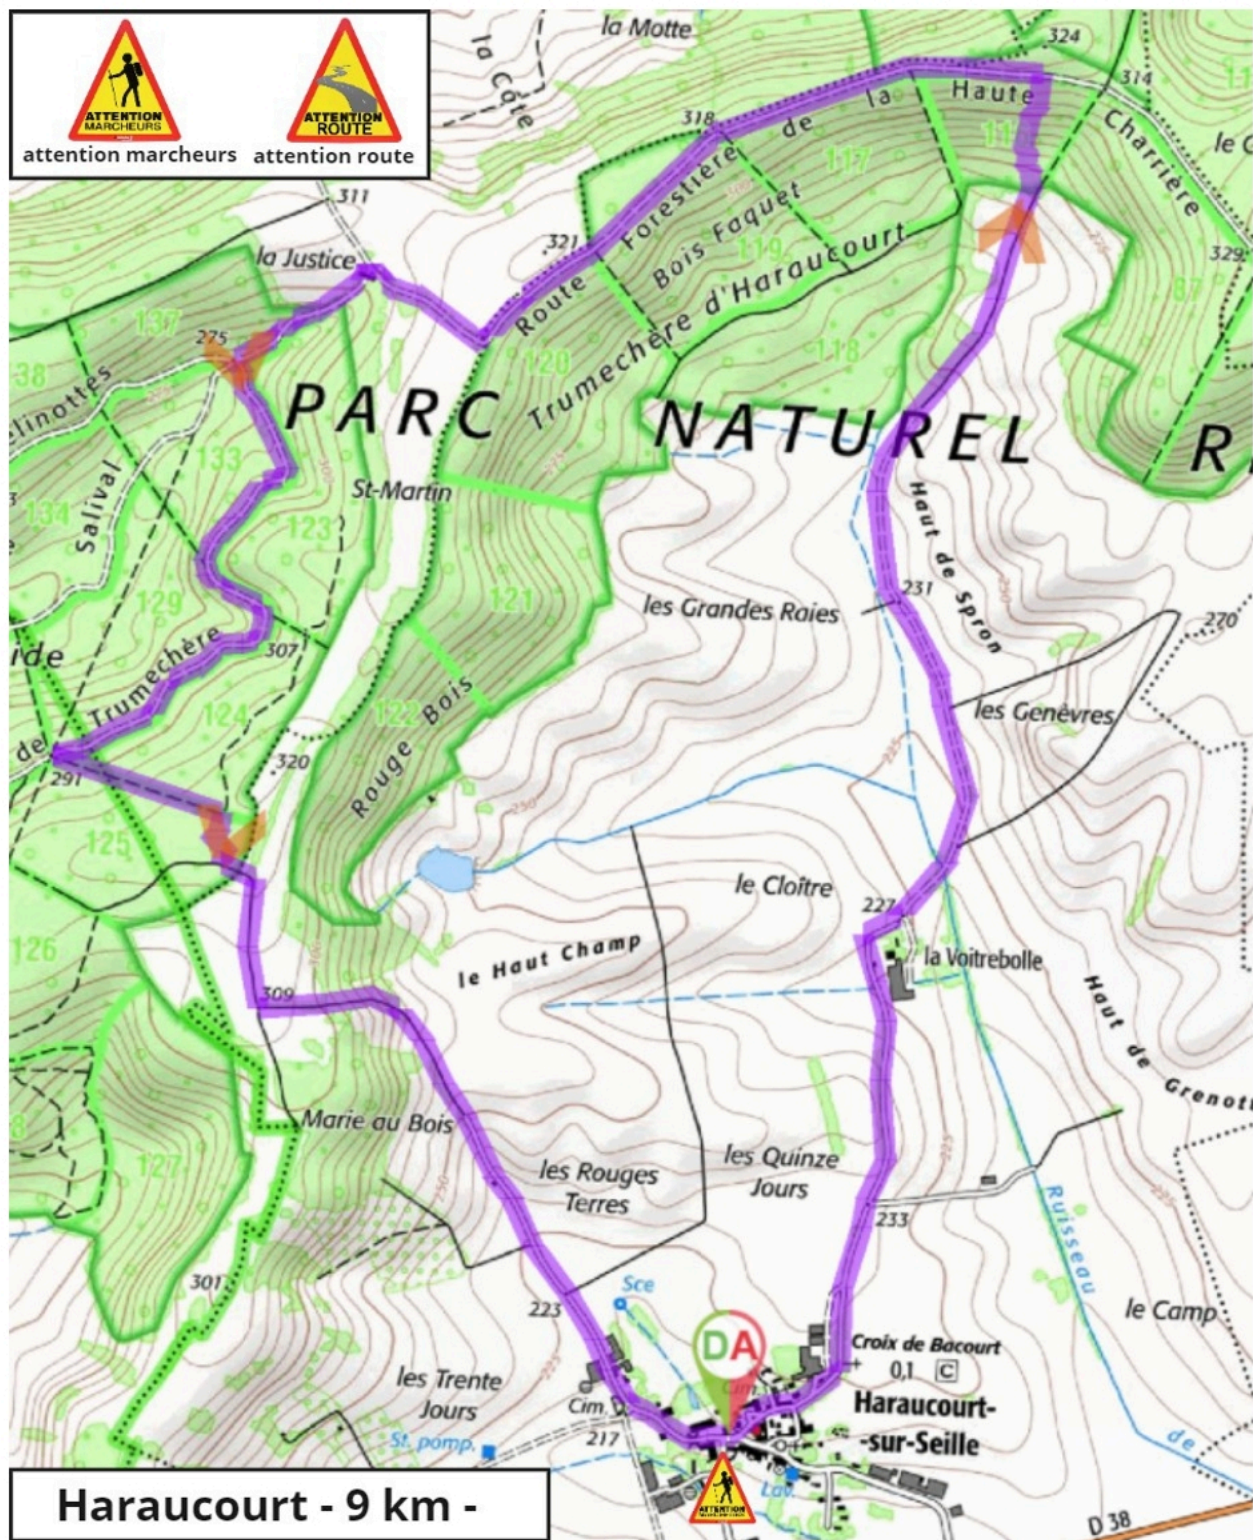

STAFF

07 81 87 71 73

07 82 27 12 99

06 41 26 41 19

Visorando

 Dénivelé positif : 72 m

 Dénivelé négatif : 77 m

 Point haut : 281 m

 Point bas : 199 m

attention marcheurs

attention route

STAFF

07 81 87 71 73

07 82 27 12 99

06 41 26 41 19

Visorando

-  Dénivelé positif : 161 m
-  Dénivelé négatif : 162 m
-  Point haut : 323 m
-  Point bas : 212 m

attention marcheurs attention route

Haraucourt - 9 km -

STAFF

07 81 87 71 73
 07 82 27 12 99
 06 41 26 41 19

-  Dénivelé positif : 315 m
-  Dénivelé négatif : 320 m
-  Point haut : 322 m
-  Point bas : 199 m

STAFF

07 81 87 71 73

07 82 27 12 99

06 41 26 41 19

Visorando

 Dénivelé positif : 277 m

 Dénivelé négatif : 274 m