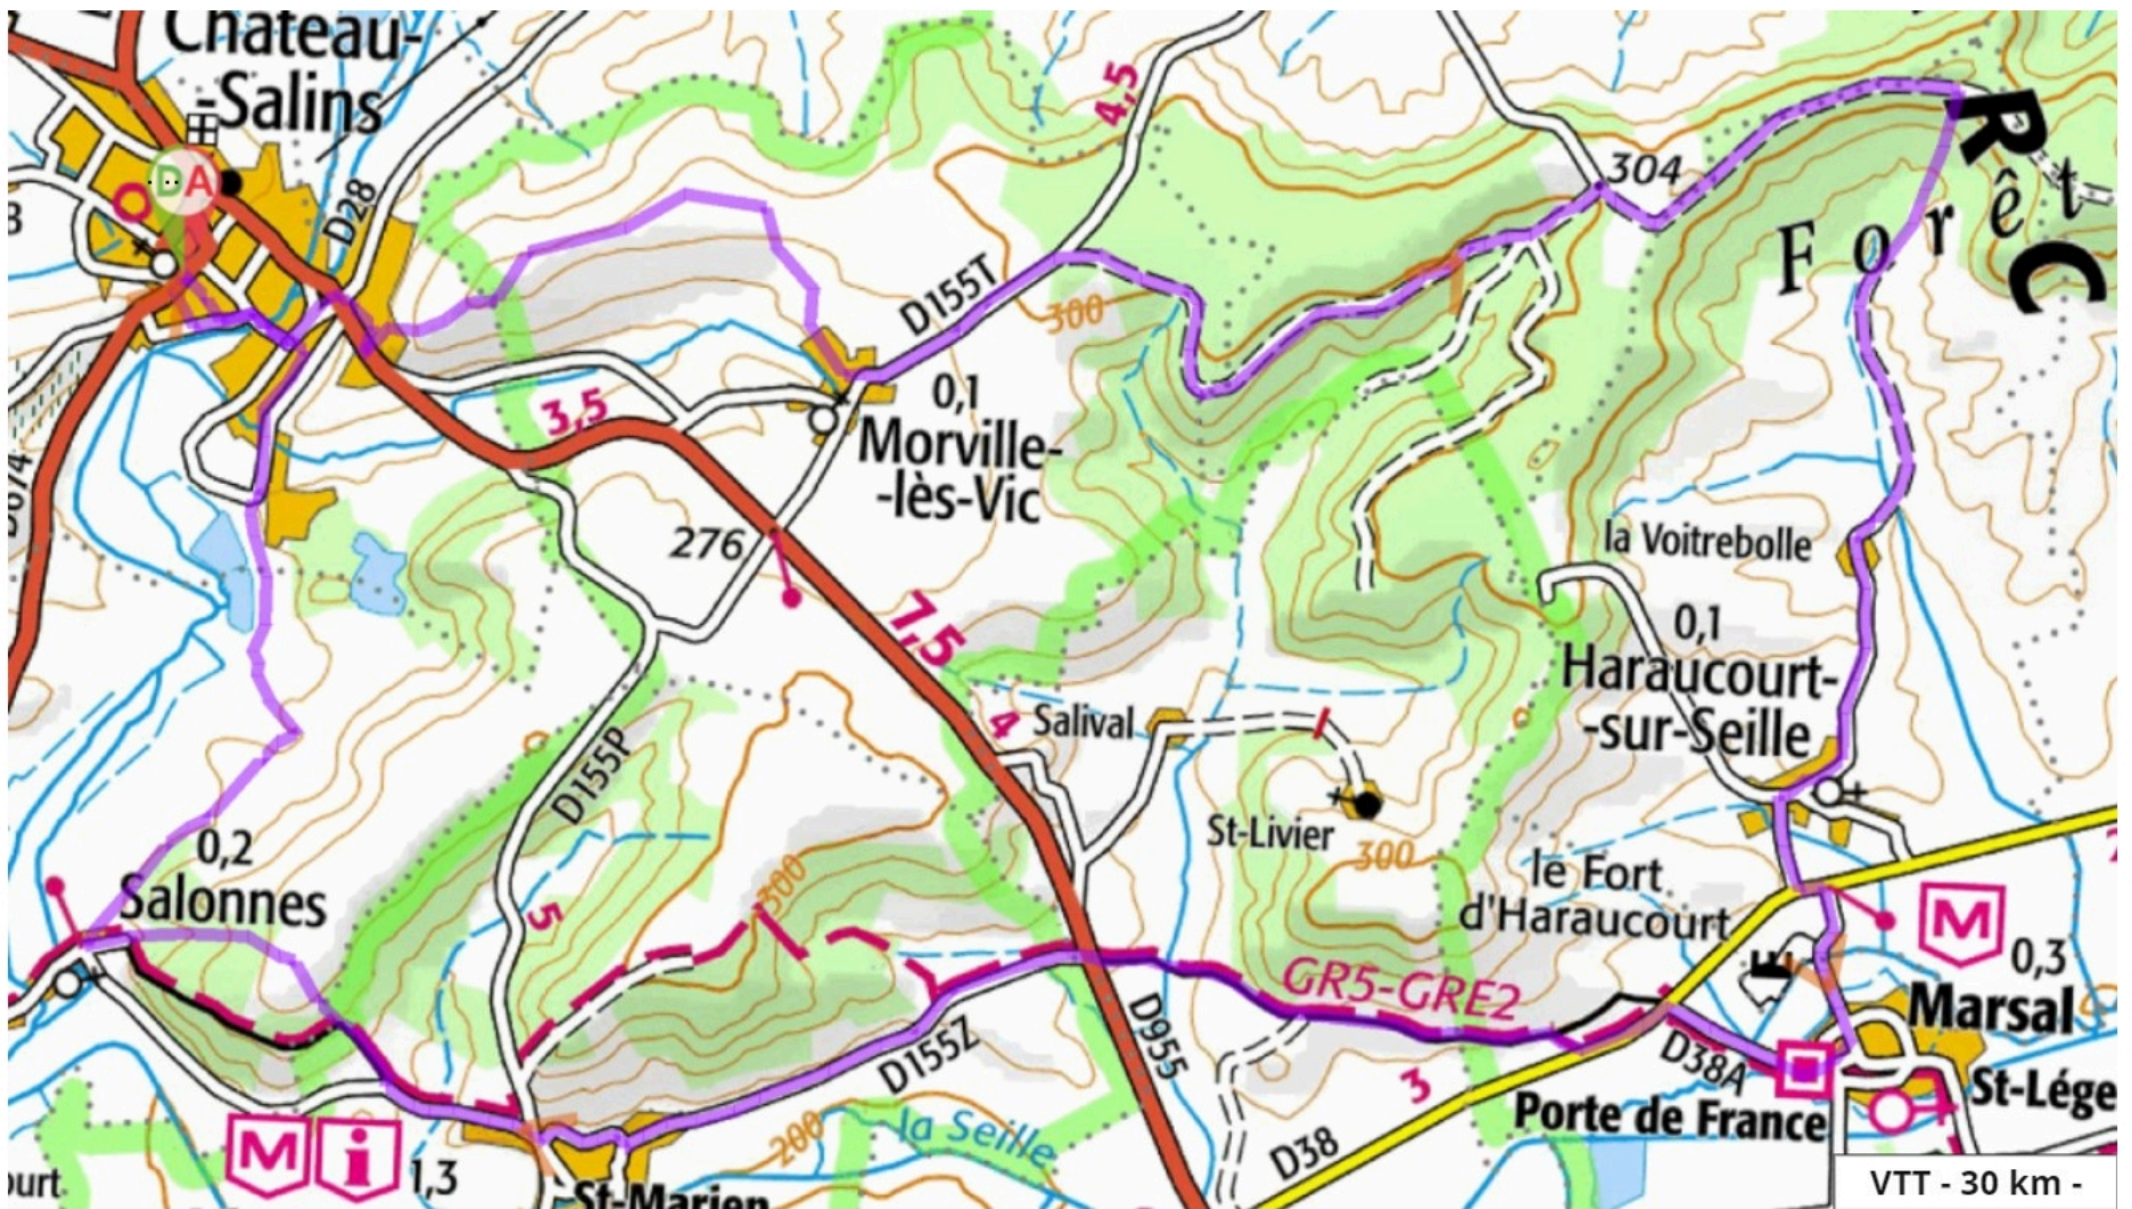

STAFF

07 81 87 71 73

07 82 27 12 99

06 41 26 41 19

Visorando

 Dénivelé positif : 72 m

 Dénivelé négatif : 77 m

 Point haut : 281 m

 Point bas : 199 m

attention marcheurs

attention route

STAFF

07 81 87 71 73

07 82 27 12 99

06 41 26 41 19

Visorando

-  Dénivelé positif : 161 m
-  Dénivelé négatif : 162 m
-  Point haut : 323 m
-  Point bas : 212 m

attention marcheurs attention route

Haraucourt - 9 km -

STAFF

07 81 87 71 73
 07 82 27 12 99
 06 41 26 41 19

-  Dénivelé positif : 315 m
-  Dénivelé négatif : 320 m
-  Point haut : 322 m
-  Point bas : 199 m

STAFF

07 81 87 71 73

07 82 27 12 99

06 41 26 41 19

Visorando

 Dénivelé positif : 277 m

 Dénivelé négatif : 274 m