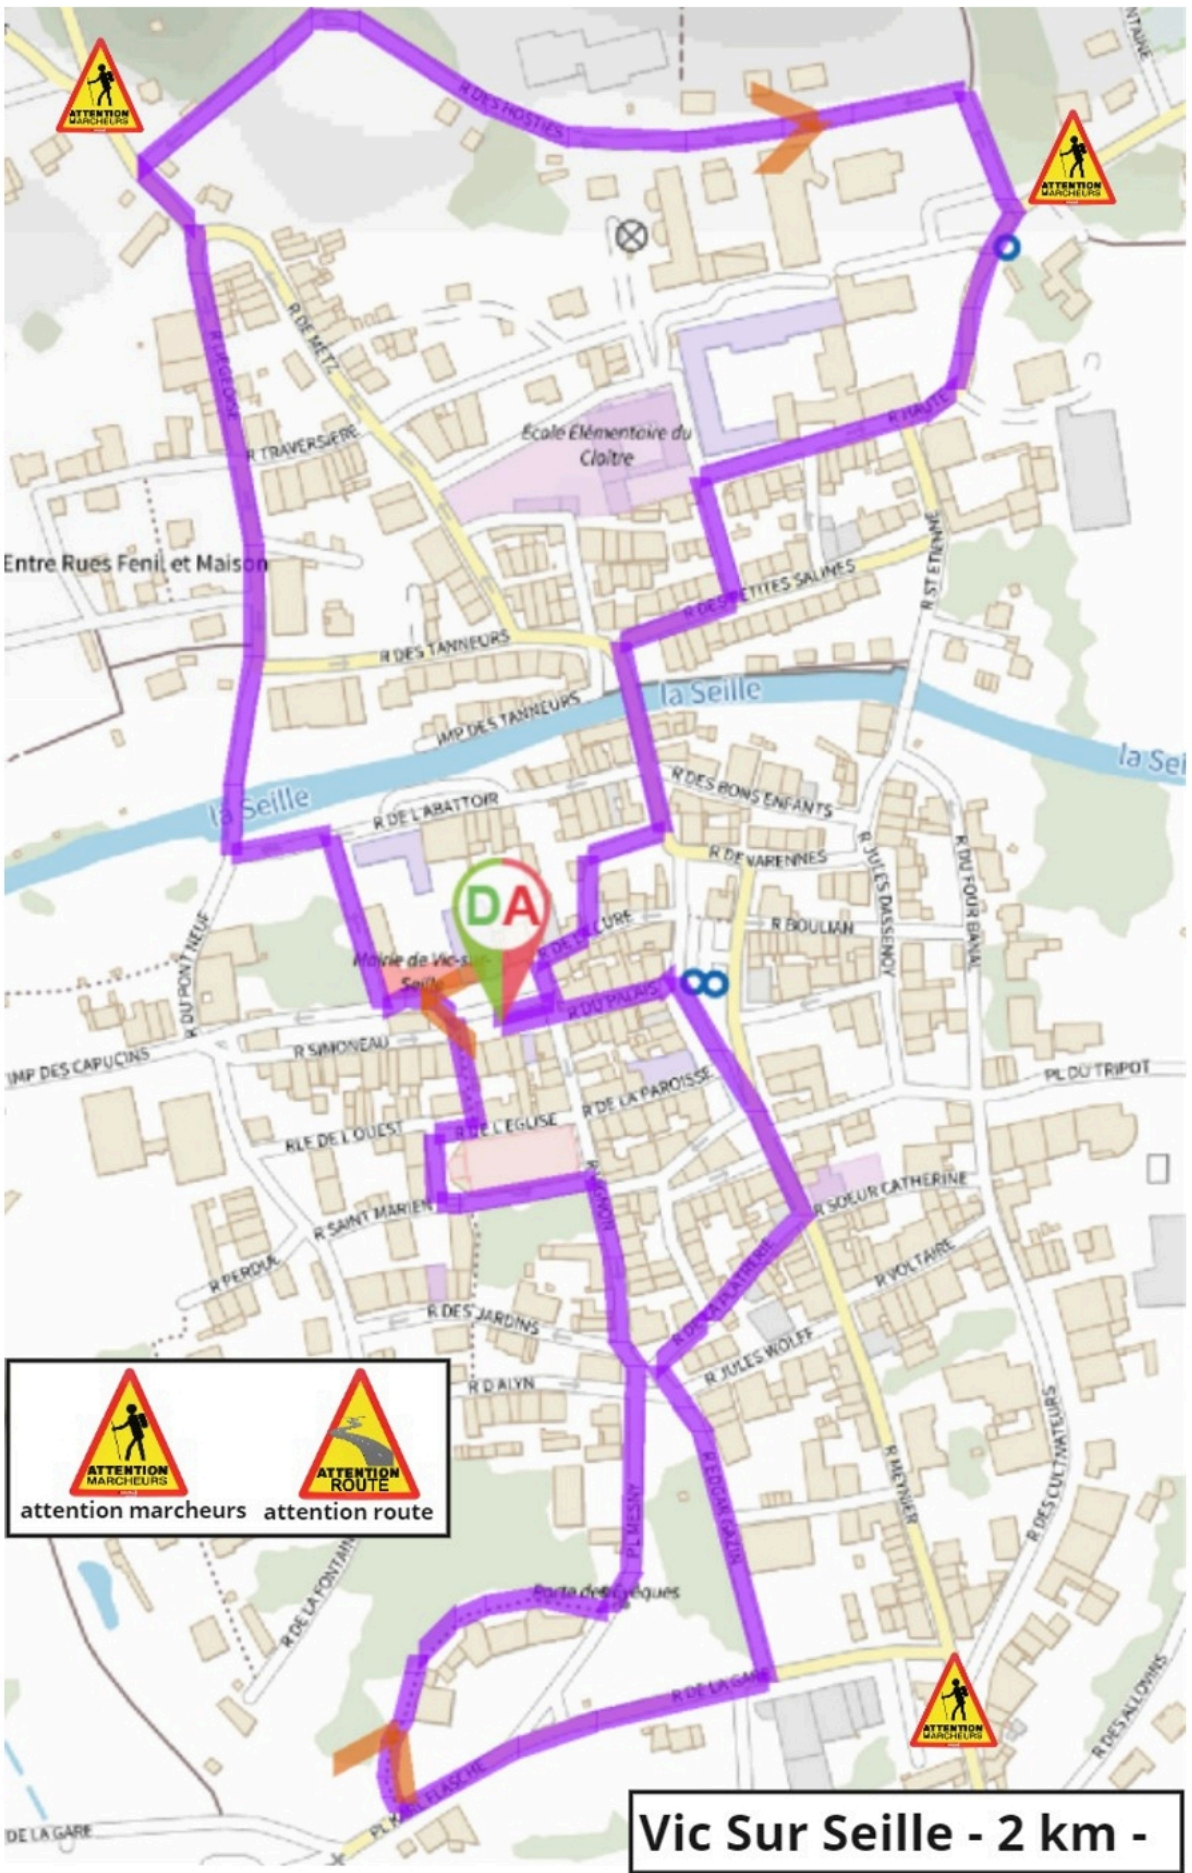

 Point bas : 199 m

attention marcheurs

attention route

STAFF

07 81 87 71 73

07 82 27 12 99

06 41 26 41 19

Visorando

-  Dénivelé positif : 315 m
-  Dénivelé négatif : 320 m
-  Point haut : 322 m
-  Point bas : 199 m

STAFF

07 81 87 71 73

07 82 27 12 99

06 41 26 41 19

Visorando

 Dénivelé positif : 277 m

 Dénivelé négatif : 274 m

STAFF

07 81 87 71 73

07 82 27 12 99

06 41 26 41 19

 Dénivelé positif : 3 m

 Dénivelé négatif : 3 m

 Point haut : 208 m

 Point bas : 202 m

Marsal - 2 km -

STAFF

07 81 87 71 73
07 82 27 12 99
06 41 26 41 19

Visorando

- Dénivelé positif : 13 m
- Dénivelé négatif : 13 m
- Point haut : 220 m
- Point bas : 202 m

STAFF

07 81 87 71 73
 07 82 27 12 99
 06 41 26 41 19