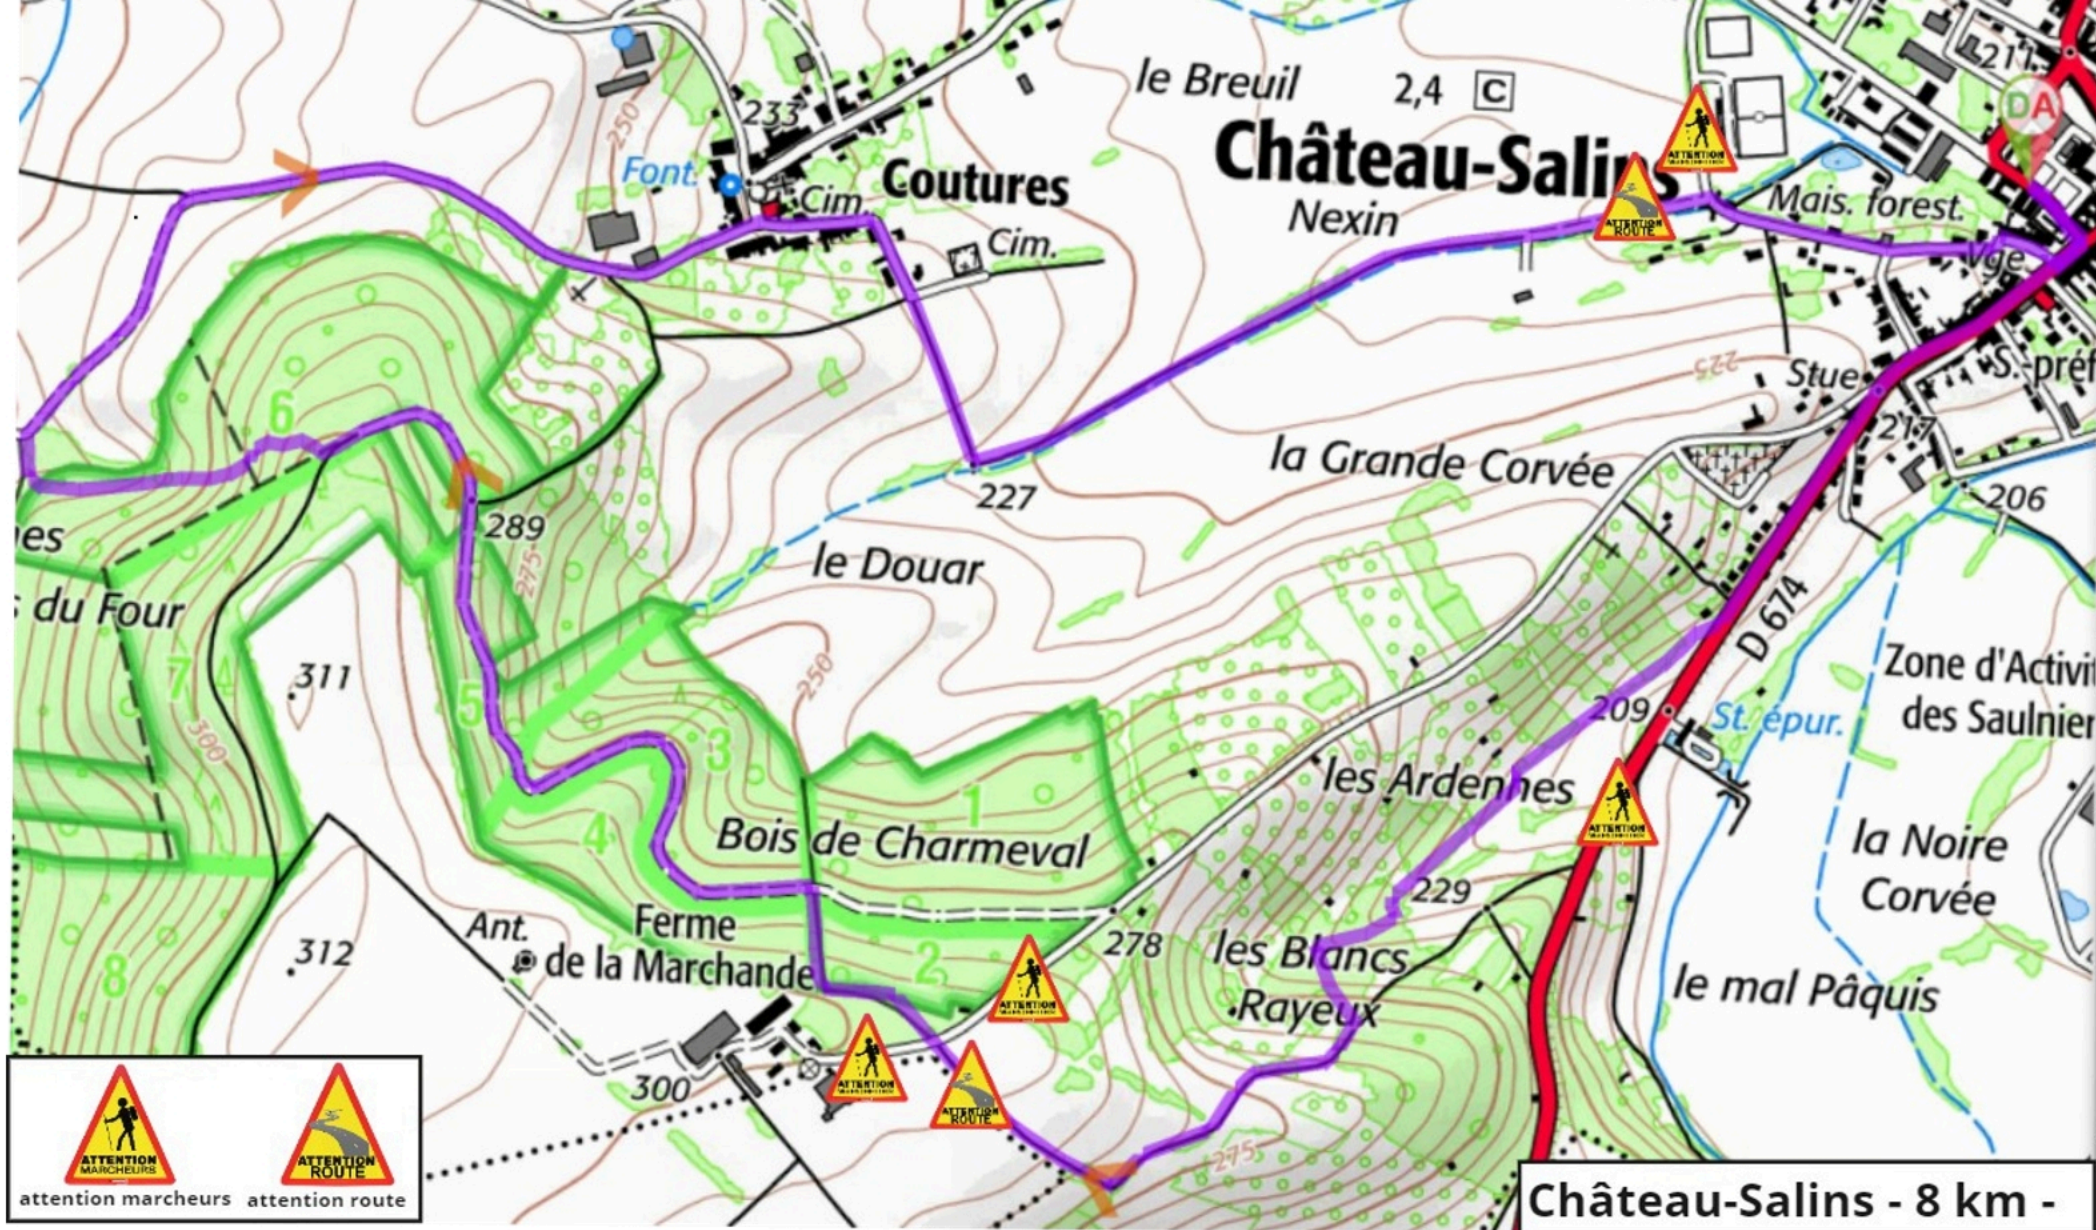

Marsal - 2 km -

STAFF

07 81 87 71 73
07 82 27 12 99
06 41 26 41 19

Visorando

- Dénivelé positif : 13 m
- Dénivelé négatif : 13 m
- Point haut : 220 m
- Point bas : 202 m

STAFF

07 81 87 71 73
 07 82 27 12 99
 06 41 26 41 19

- Dénivelé positif : 121 m
- Dénivelé négatif : 119 m
- Point haut : 304 m
- Point bas : 206 m

STAFF

07 81 87 71 73
 07 82 27 12 99
 06 41 26 41 19

- Dénivelé positif : 256 m
- Dénivelé négatif : 253 m
- Point haut : 325 m
- Point bas : 207 m