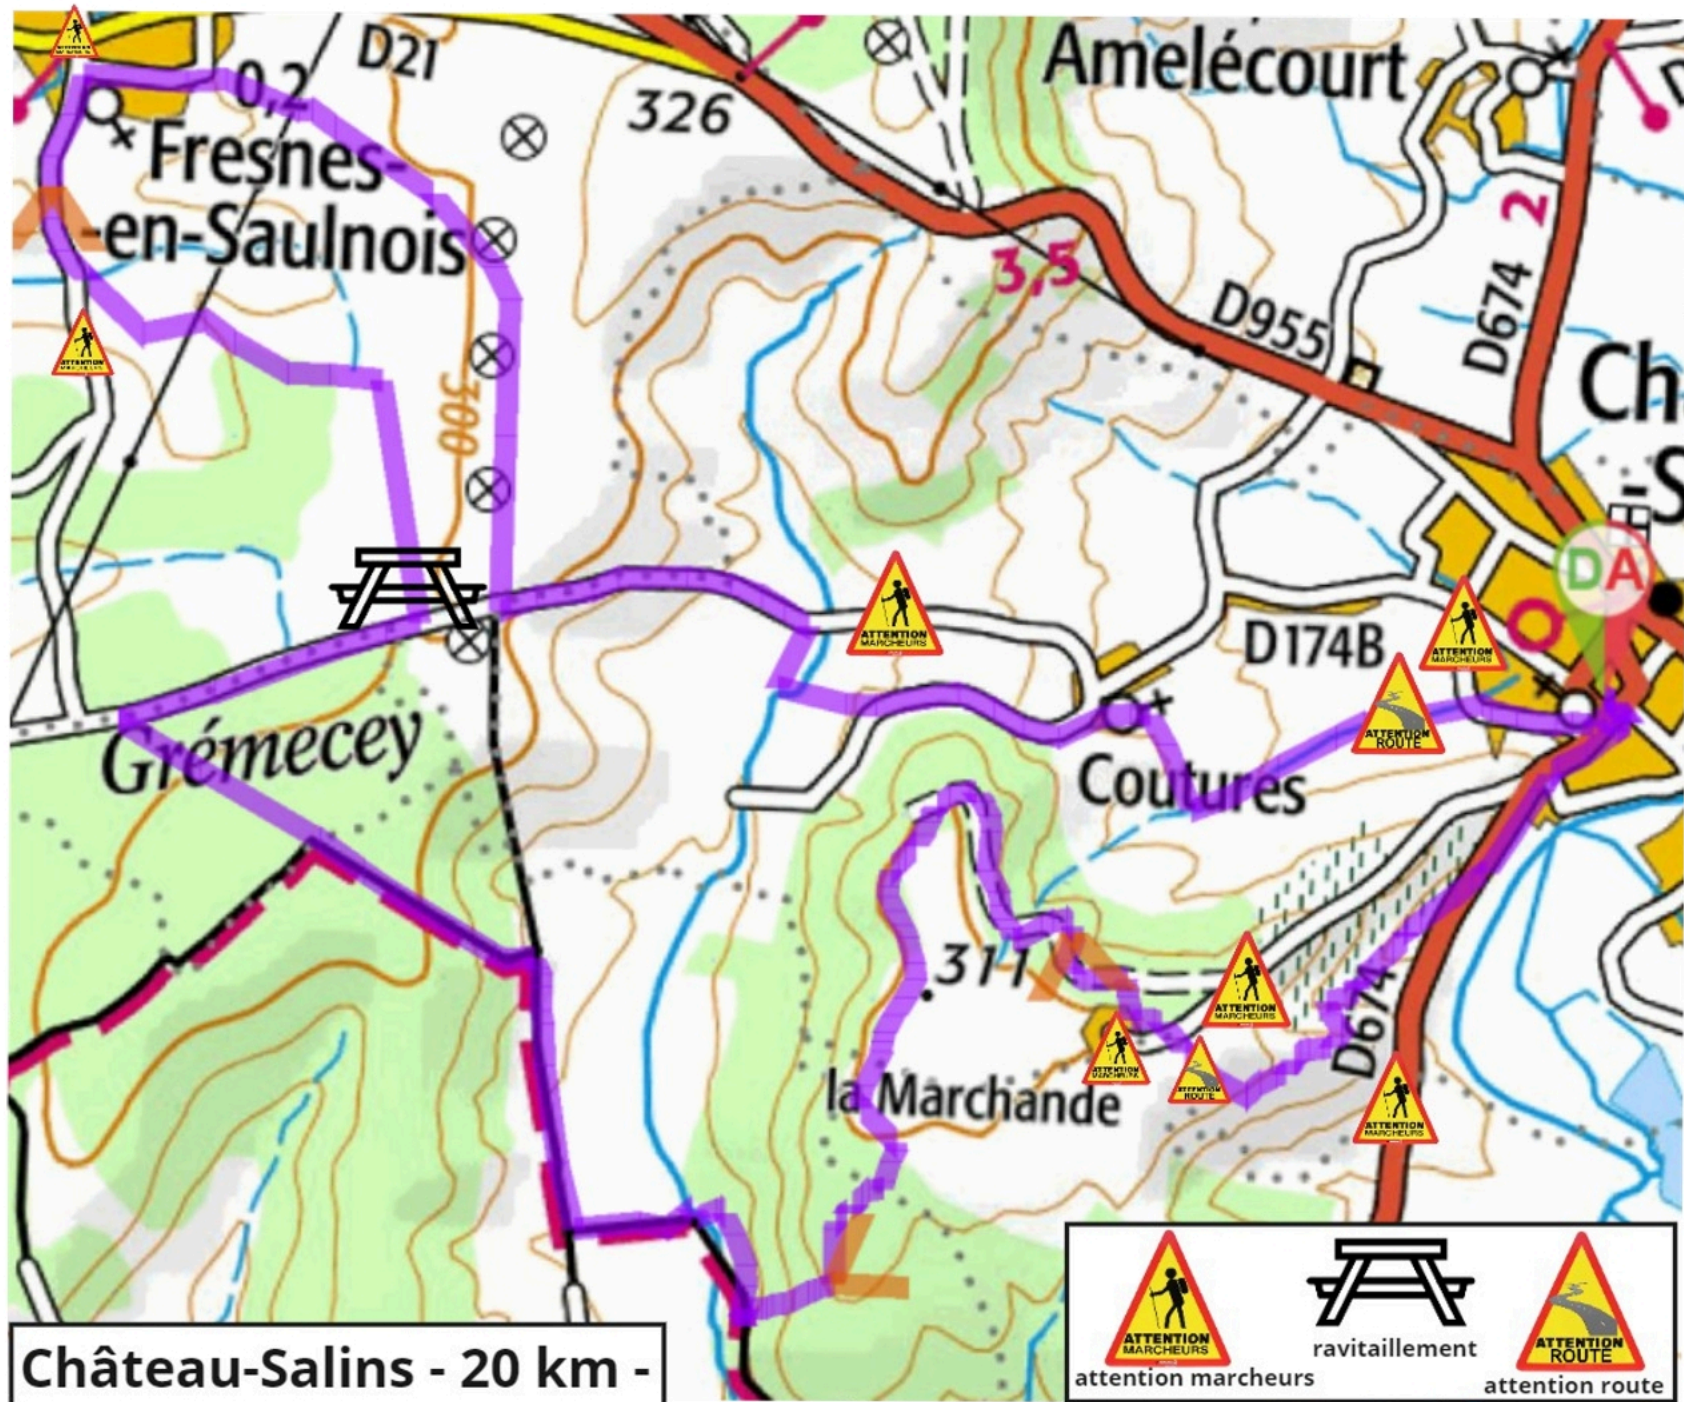

 Point bas : 199 m

attention marcheurs

attention route

STAFF

07 81 87 71 73

07 82 27 12 99

06 41 26 41 19

Visorando

-  Dénivelé positif : 315 m
-  Dénivelé négatif : 320 m
-  Point haut : 322 m
-  Point bas : 199 m

STAFF

07 81 87 71 73

07 82 27 12 99

06 41 26 41 19

Visorando

 Dénivelé positif : 277 m

 Dénivelé négatif : 274 m

 Point haut : 325 m

 Point bas : 207 m

Château-Salins - 20 km -

STAFF

07 81 87 71 73

07 82 27 12 99

06 41 26 41 19

 Dénivelé positif : 277 m

 Dénivelé négatif : 274 m

 Point haut : 325 m

 Point bas : 207 m

Château-Salins - 20 km -

STAFF

07 81 87 71 73
 07 82 27 12 99
 06 41 26 41 19

- Dénivelé positif : 22 m
- Dénivelé négatif : 23 m
- Point haut : 229 m
- Point bas : 200 m