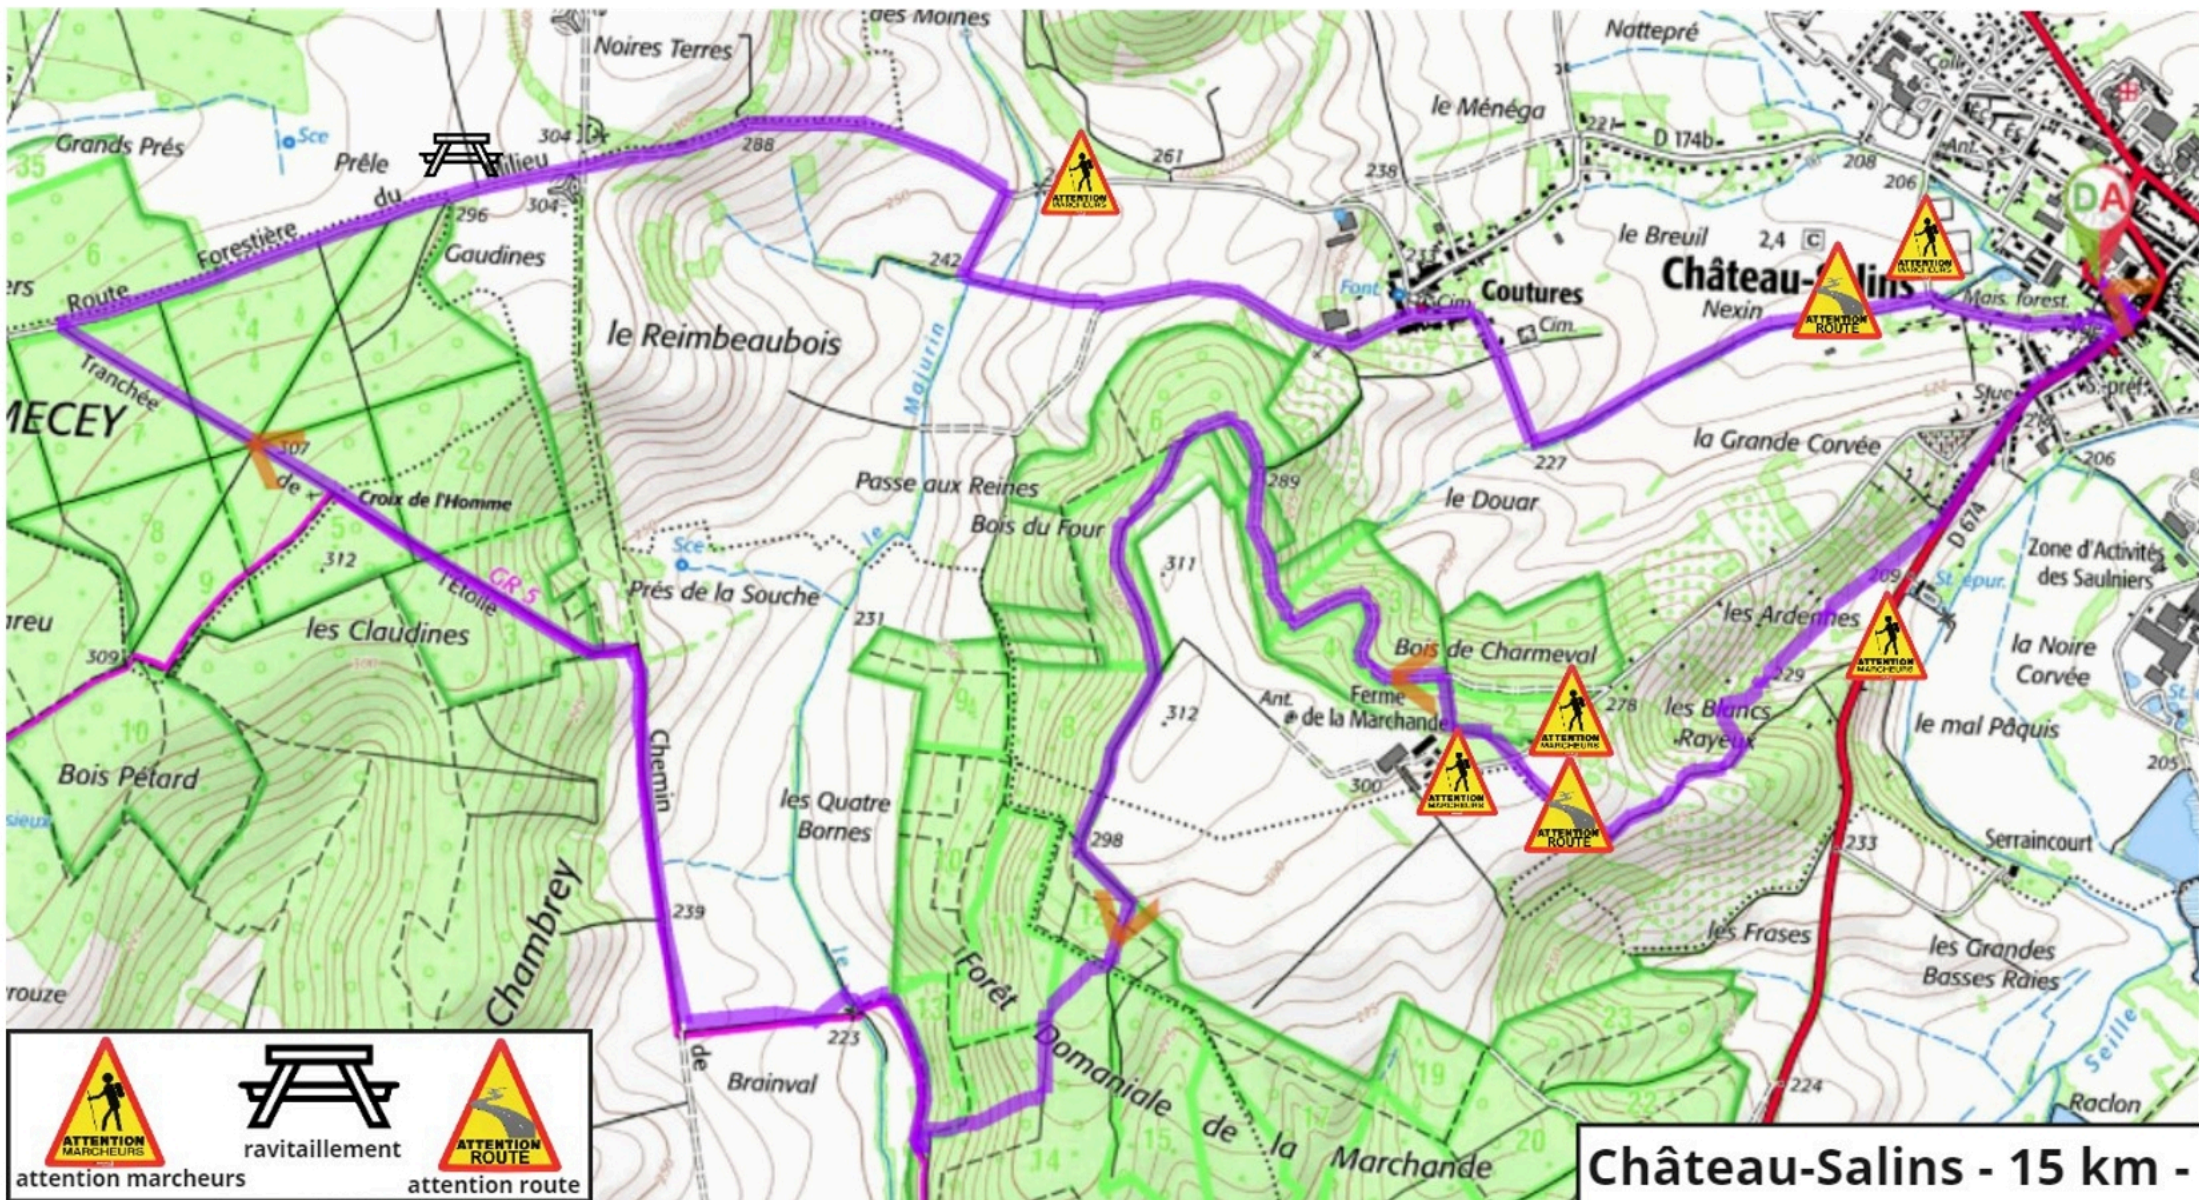

STAFF

07 81 87 71 73
07 82 27 12 99
06 41 26 41 19

- Dénivelé positif : 256 m
- Dénivelé négatif : 253 m
- Point haut : 325 m
- Point bas : 207 m