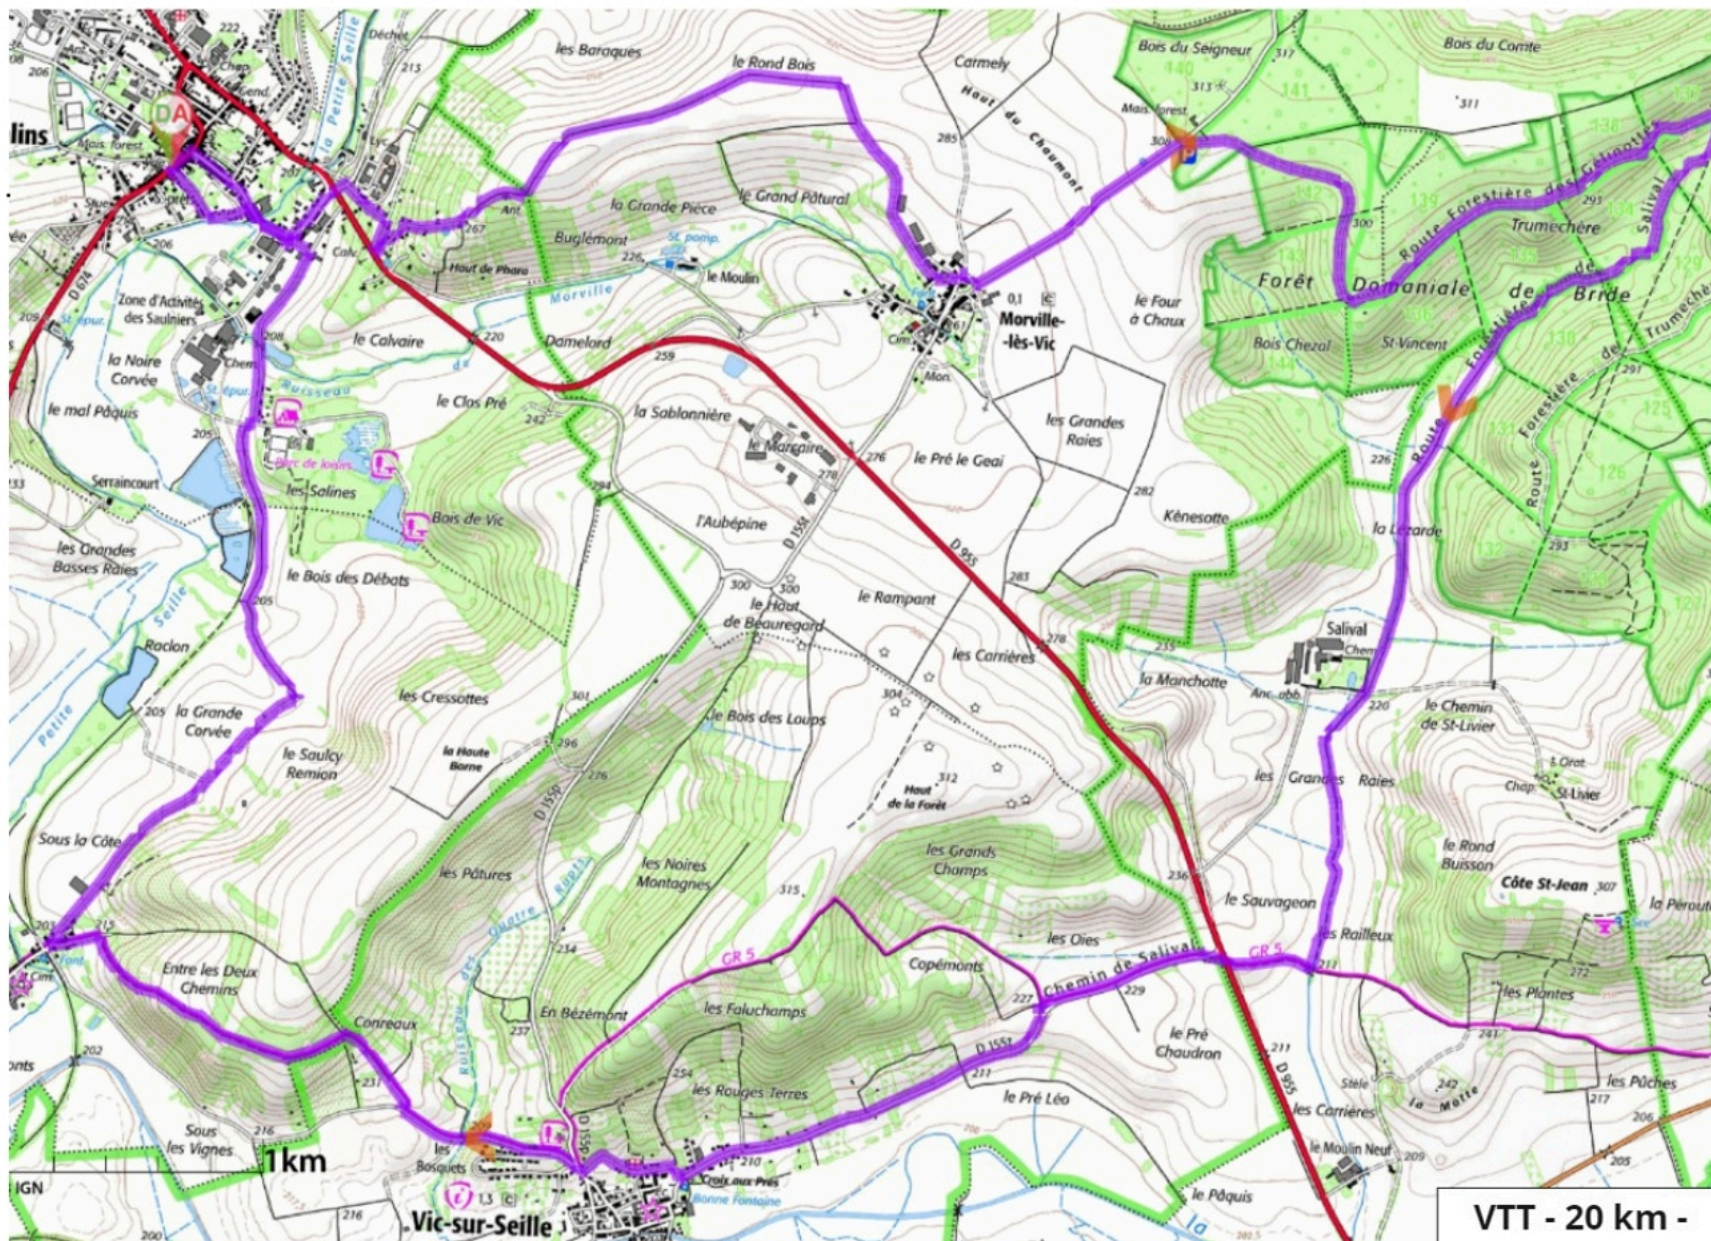

-  Dénivelé positif : 161 m
-  Dénivelé négatif : 162 m
-  Point haut : 323 m
-  Point bas : 212 m

attention marcheurs attention route

Haraucourt - 9 km -

STAFF

07 81 87 71 73
 07 82 27 12 99
 06 41 26 41 19

Marsal - 2 km -

STAFF

07 81 87 71 73
07 82 27 12 99
06 41 26 41 19

Visorando

- Dénivelé positif : 13 m
- Dénivelé négatif : 13 m
- Point haut : 220 m
- Point bas : 202 m

STAFF

07 81 87 71 73
 07 82 27 12 99
 06 41 26 41 19

- Dénivelé positif : 121 m
- Dénivelé négatif : 119 m
- Point haut : 304 m
- Point bas : 206 m

STAFF

07 81 87 71 73
 07 82 27 12 99
 06 41 26 41 19

- Dénivelé positif : 256 m
- Dénivelé négatif : 253 m
- Point haut : 325 m
- Point bas : 207 m

STAFF

07 81 87 71 73
 07 82 27 12 99
 06 41 26 41 19

-  Dénivelé positif : 194 m
-  Dénivelé négatif : 197 m
-  Point haut : 314 m
-  Point bas : 201 m