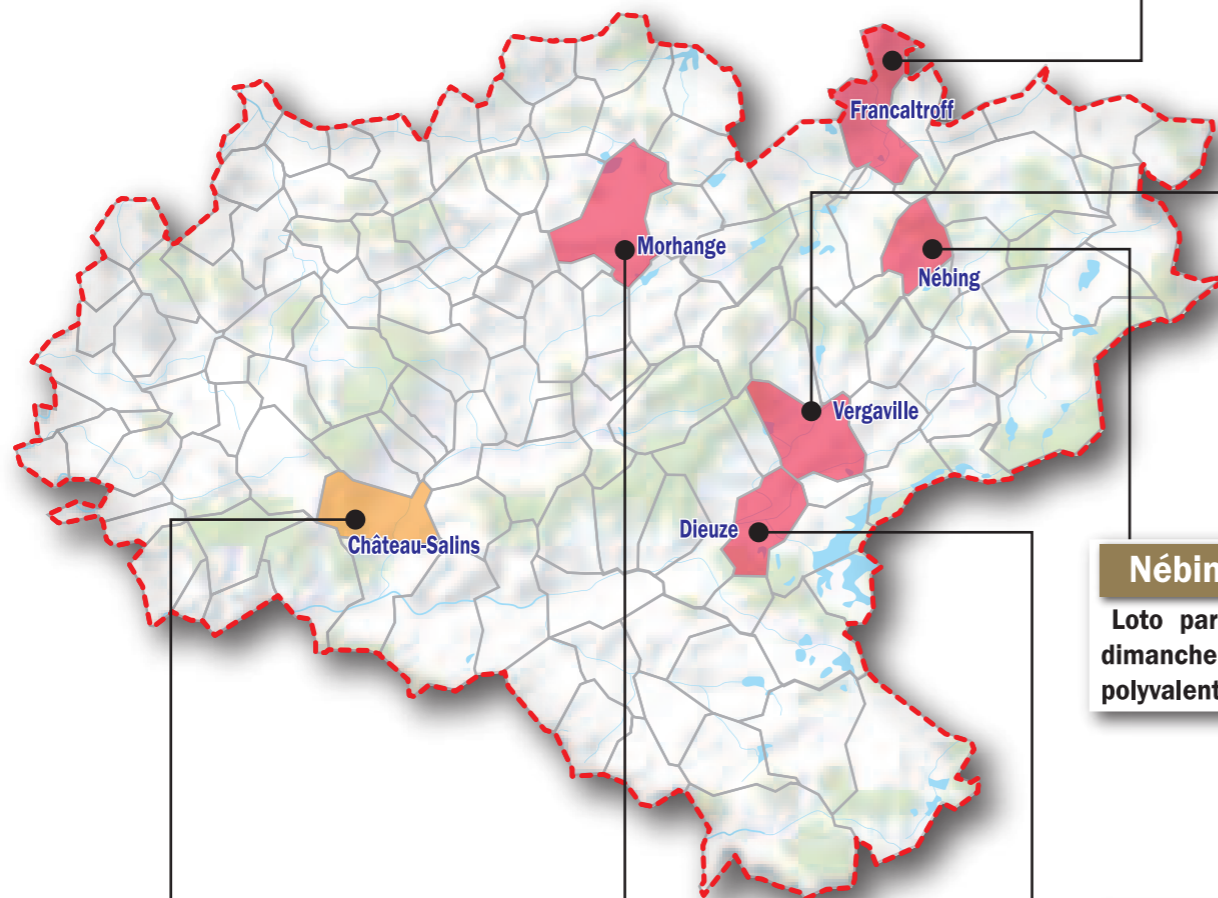

Pays du Saulnois

Francaultroff

Richard Bouhl expose ses tableaux, céramiques et livres de poésie jusqu'à ce vendredi, dans la boutique Cabochon, 23-25 rue de Dieuze, de 9 h à 12 h 30.

Francaultroff

Morhange

Nébing

Vergaville

Dieuze

Château-Salins

Château-Salins

Loto des écoles de l'association de parents d'élèves, dimanche dès 13 h, à la salle polyvalente.

Morhange

Amateurs de jeux de cartes et belote pourront se retrouver ce vendredi de 14h à 18h au centre socioculturel.

Nébing

Loto par les Grains de sable dimanche à 14 h à la salle polyvalente.

Dieuze

Conférence d'Anne Richert, pharmacienne, sur la famille des solanacées, samedi à 17 h au Cercle About de la MJC.

SS/PB