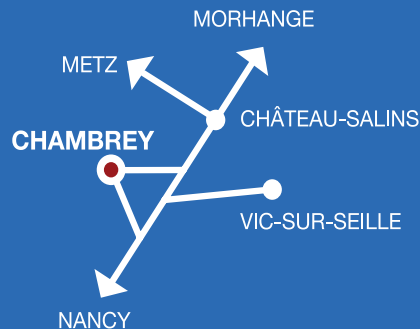

Pour se rendre à CHAMBREY