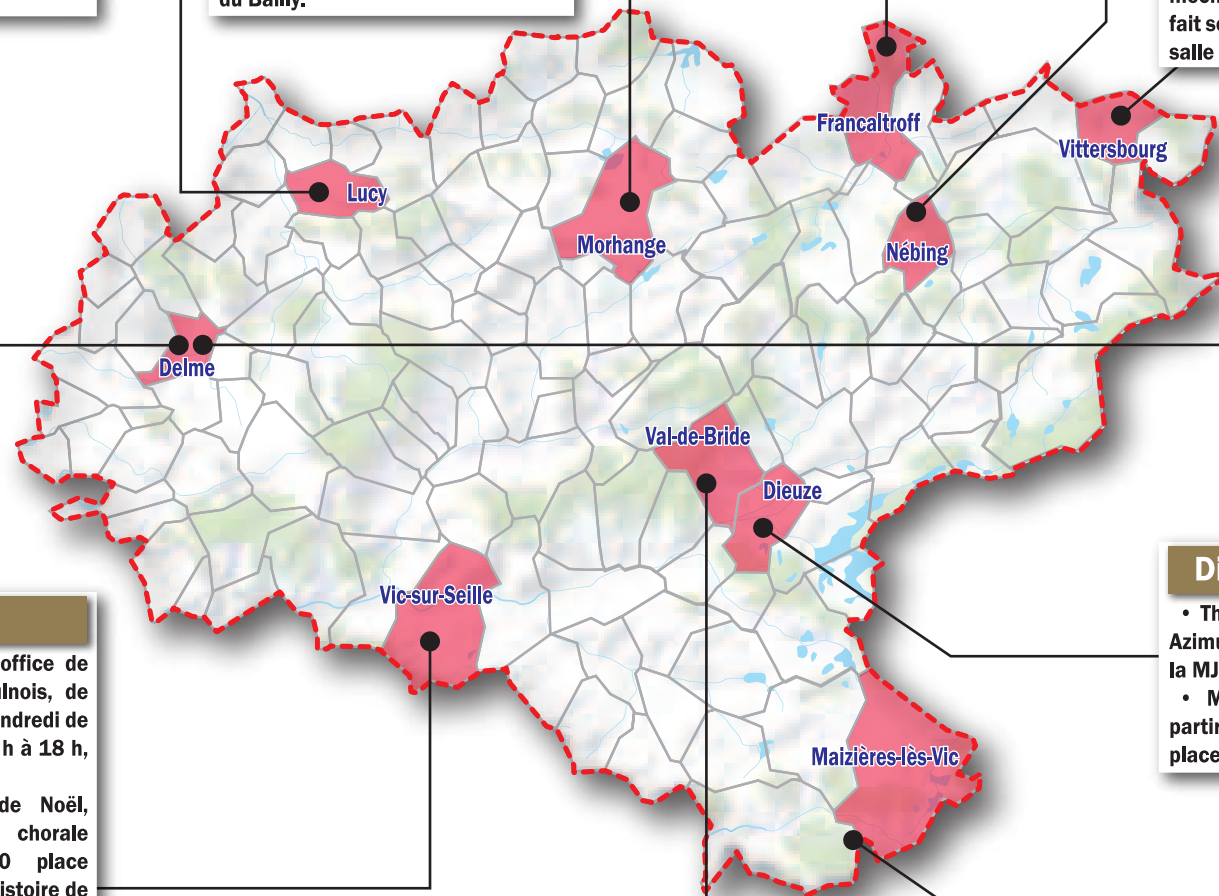

Francaïtroff

Bourse aux jouets, livres et vêtements par l'association Les Coccinelles dimanche de 10 h à 18 h à la salle des fêtes.

Nébing

Projection du film L'Age de glace 4 dans le cadre du Saulnois fait son cinéma dimanche à 17 h à la salle communale.

Vittersbourg

• Projection du film Moi moche et méchant 2 dans le cadre du Saulnois fait son cinéma samedi à 20h30 à la salle communale.

Vic-sur-Seille

- Marché de Noël par l'office de tourisme du Pays du Saulnois, de Vic-sur-Seille et environs vendredi de 17 h à 21 h, samedi de 14 h à 18 h, dimanche de 10 h à 18 h.
- Pour les festivités de Noël, représentation de la chorale Escapade à 18 h 30 place Jeanne-d'Arc ; spectacle "Histoire de se réchauffer" à 20 h à la bibliothèque vendredi.
- Dans le cadre des festivités de Noël, marche aux flambeaux dimanche à 16 h.
- Bourse aux jouets par le foyer Georges-de-La-Tour dimanche au foyer.

Val-de-Bride

Thé dansant par le foyer rural dimanche à partir de 14 h à la salle socioculturelle.

Dieuze

- Théâtre fiction par la compagnie Azimut samedi 30 novembre à 17 h à la MJC.
- Marchés de Noël dimanche à partir de 10 h place des Salines et place du Marché.